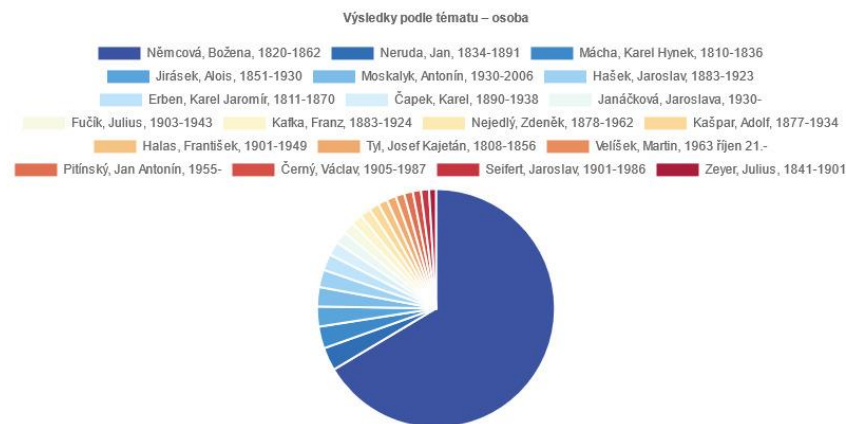

Rešerše

[Michal Sýkora](#) – kde, kdo o něm píše a v jaké souvislosti

Jaká kniha Jiřího Kratochvíla má [nejvíce recenzí?](#)

Píše se ještě o knize B. Němcové [Babička](#)?

- Kdy se o ní nejvíce psalo? ([SAM](#))
- Proč [2020](#)?
- [První zmínka](#) o Babičce?

- Funkce: poslat na e-mail, export, vytisknout, uložit po přihlášení

- Plné texty v záznamu (DOI, Webarchiv, Internet Archive, Digitální archiv časopisů), Kramerius ([Registr digitalizace](#), [Česká digitální knihovna](#)) + další možnosti: DNNT (monografie do roku 2007, seriály do roku 2012), Newton Media/Anopress